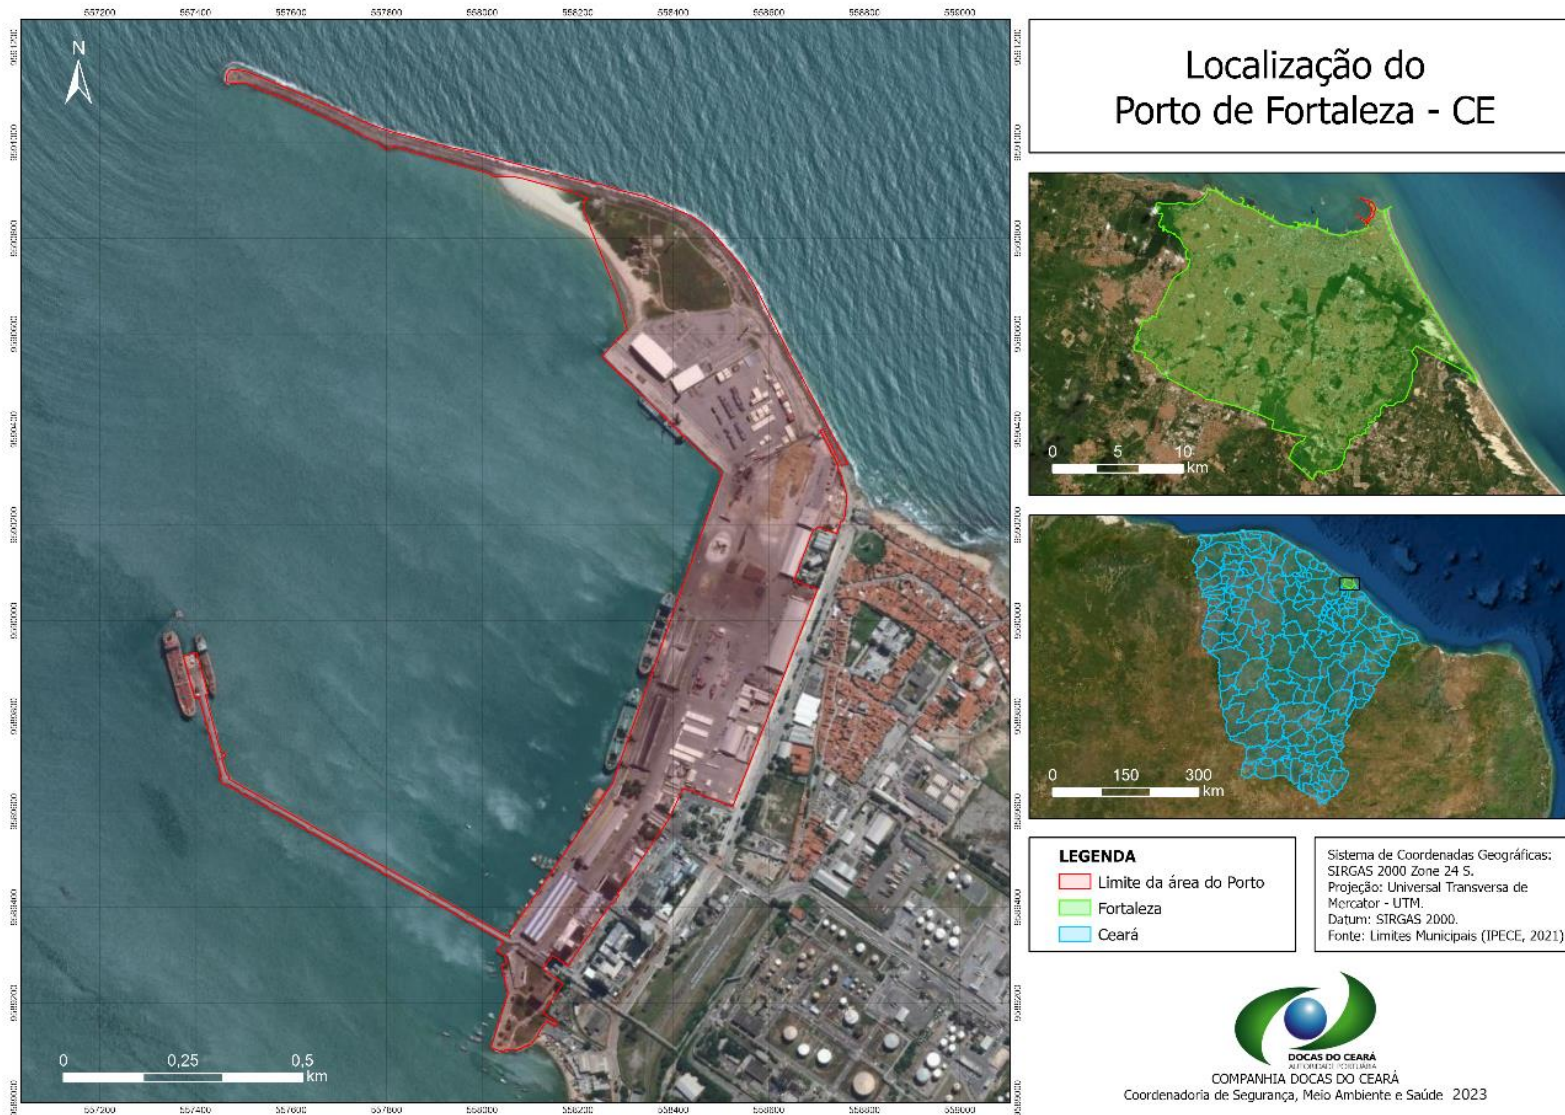

# SISTEMA DE INFORMAÇÕES GEOGRÁFICAS DO PORTO DE FORTALEZA

Fortaleza  
2023

## 1 COORDENADAS OFICIAIS DO PORTO DE FORTALEZA

SIRGAS 2000 (Época 2000.4)			
Coordenadas Geodésicas			
Latitude:	-03° 42' 38,92522''	Sigma:	0,002 m
Longitude:	-38° 28' 22,5043''	Sigma:	0,002 m
Alt. Elip.:	4,911 m	Sigma:	0,013 m
Coordenadas Cartesianas			
X:	4.983.062,757 m	Sigma:	0,010 m
Y:	-3.959.862,903 m	Sigma:	0,008 m
Z:	-410.039,590 m	Sigma:	0,001 m
Coordenadas Planas (UTM)			
UTM (N):	9.589.820,631 m		
UTM (E):	558.529,724 m		
MC:	-39		

Fonte: IBGE ([ftp://geoftp.ibge.gov.br/RBMC/relatorio/Descritivo\\_CEFT.pdf](ftp://geoftp.ibge.gov.br/RBMC/relatorio/Descritivo_CEFT.pdf))

Todas as coordenadas relacionadas ao Porto de Fortaleza estão disponibilizadas no Diário Oficial da União, na Portaria Nº 512 de 5 de julho de 2019, disponível em:

## 2 MAPA DE LOCALIZAÇÃO DO PORTO DE FORTALEZA