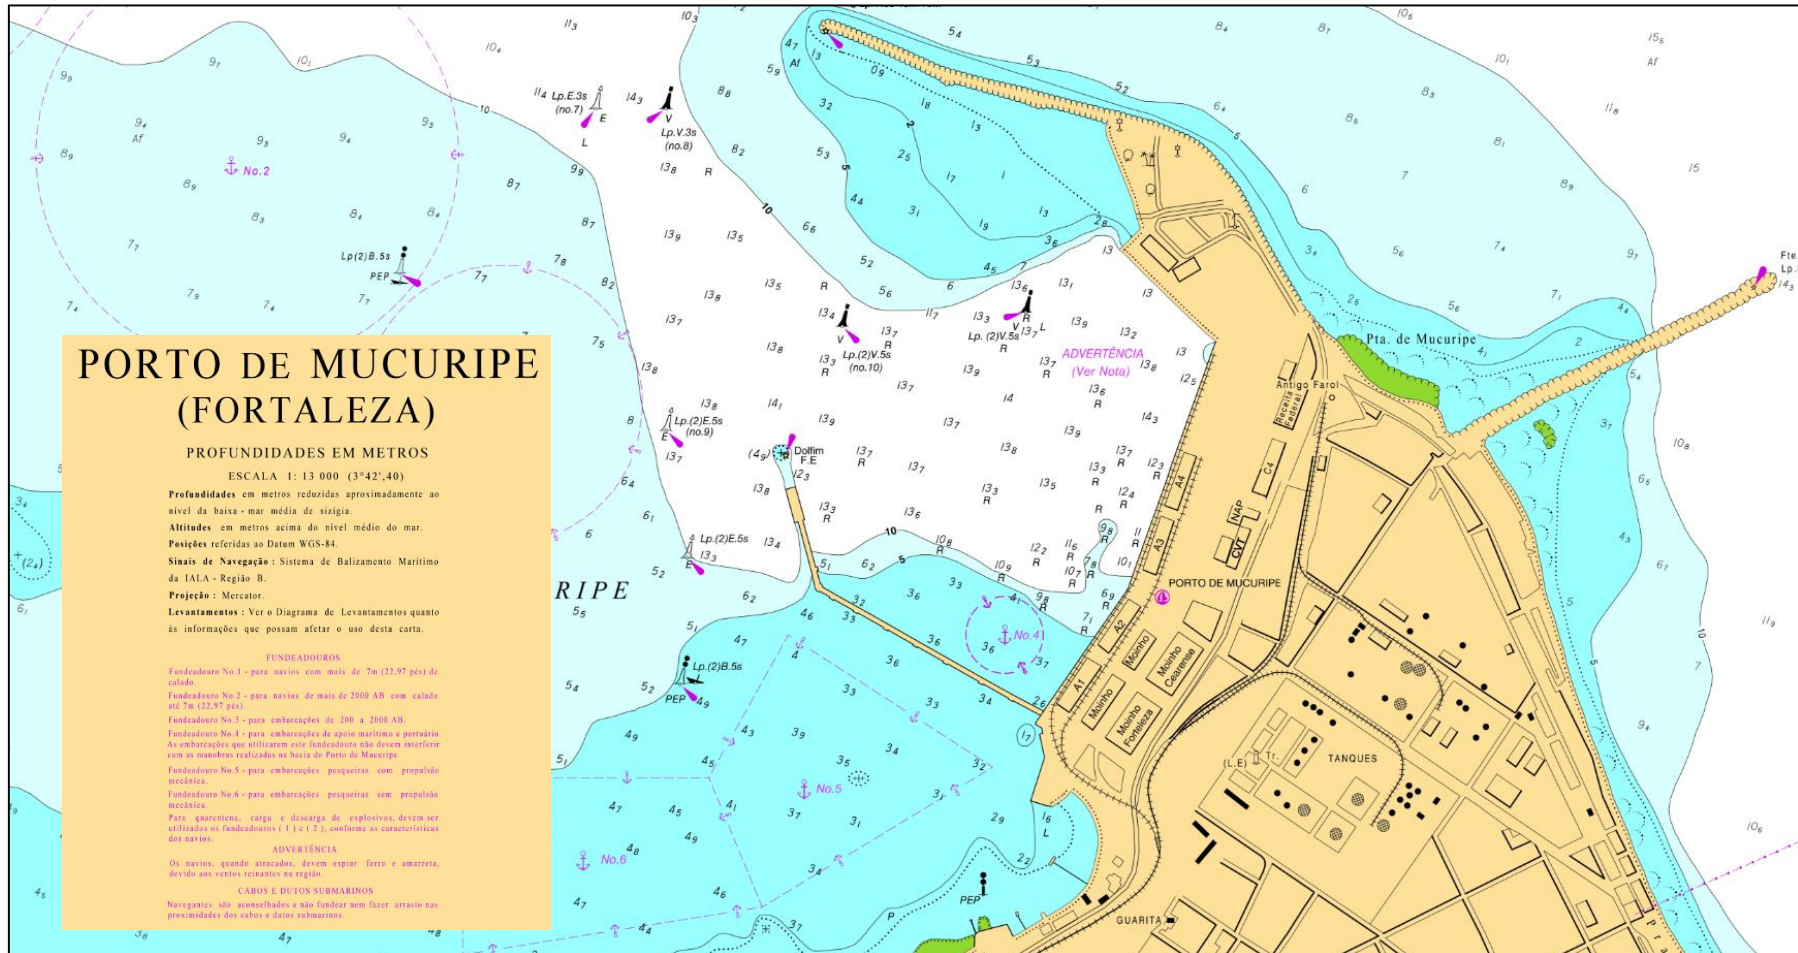

3 CARTA NÁUTICA (701) DISPONIBILIZADA PELO CENTRO DE HIDROGRAFIA DA MARINHA, 2022